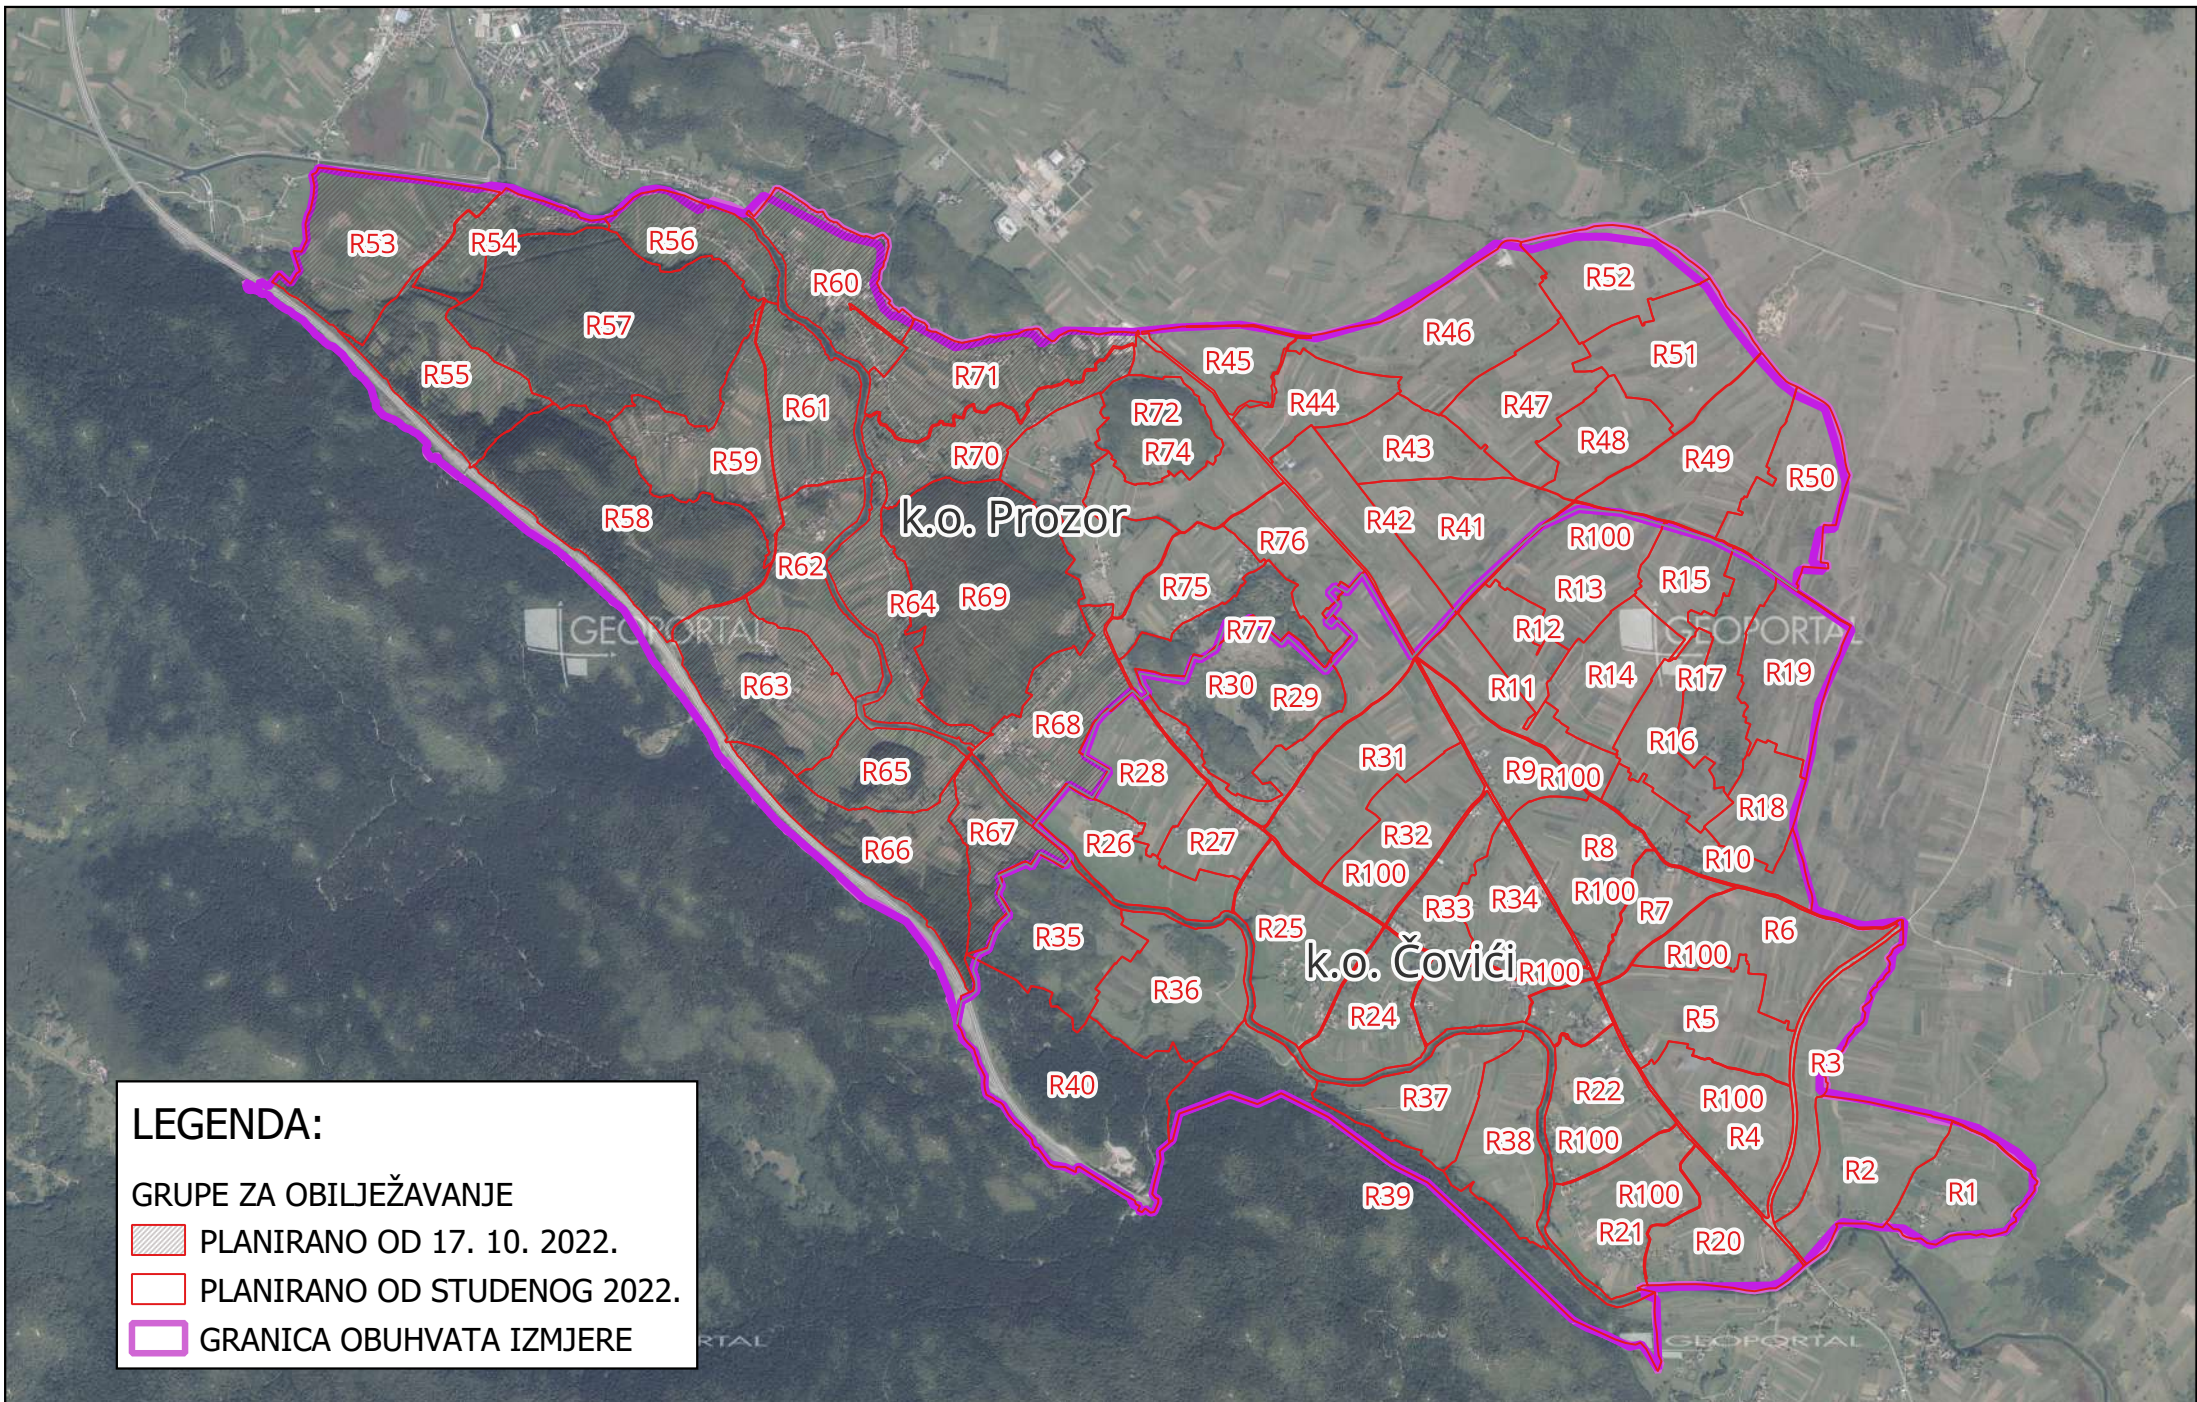

# PREGLEDNA KARTA PODRUČJA IZMJERE DIJELOVA K.O. PROZOR I K.O. ČOVIĆI

## LEGENDA:

### GRUPE ZA OBILJEŽAVANJE

-  PLANIRANO OD 17. 10. 2022.
-  PLANIRANO OD STUDENOG 2022.
-  GRANICA OBUHVATA IZMJERE